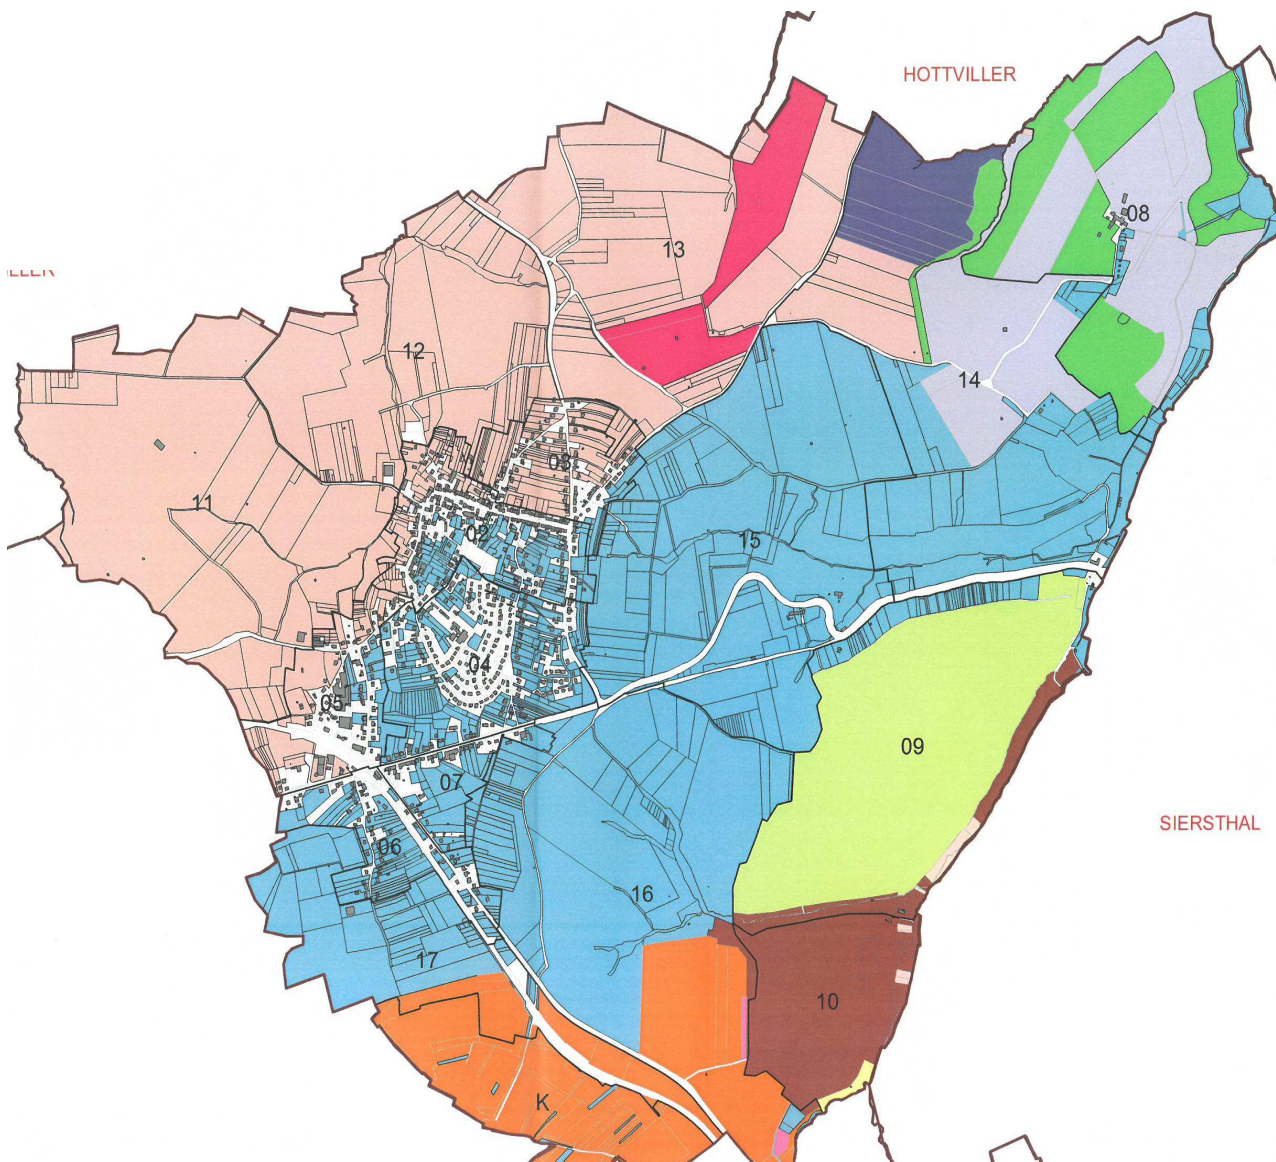

COMMUNE DE PETIT REDERCHING

Définition des lots de chasse

Définition des lots		Réserves :		
■ - Lot 1	■ - Lot 2	■ - FAUST Adolphe	■ - GF DIRWILLER	■ - BICHLER Sylvain
Enclaves :		■ - VOGEL Monique	■ - GF FROHMUHL	■ - BACH Leon
■ - FAUST Adolphe	■ - MULLER Adrienne	■ - MULLER Adrienne		
■ - GFR FROHMUHL				

DATES DES BATTUES DE CHASSE

Battues organisées de 9h00 à 16h00

Dates	Lot n°1	Lot n°2	Réserves Adolphe Faust
23.11.2018			X
24.11.2018		X	X
01/02.12.2018			X
08.12.2018		X	
15/16.12.2018			X
22.12.2018		X	X
27.12.2018			X
29.12.2018	X		
12.01.2019		X	
19.12.2018	X		X
20.01.2019			X
26.01.2019		X	
27.01.2019			x