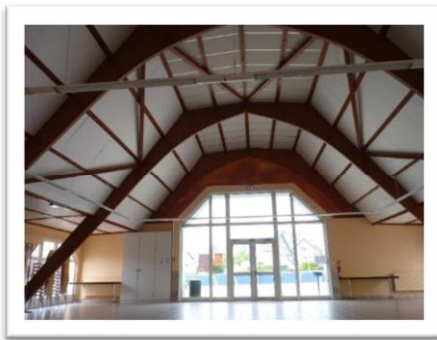

Elle est destinée à tout public et associations pour: **Assemblée d'entreprise, tournoi sportif, Mariage, repas, bal.....**

Un plancher de danse modulable d'une superficie totale de 102 m² est disponible sur demande.

LA SALLE SOCIOCULTURELLE :

- Salle carrelée de 13,80m sur 11. Idéale pour les fêtes de famille. Elle peut accueillir jusqu'à 80 personnes

LA CUISINE :

- Elle est équipée d'un bloc évier pour plonge, d'un lave-vaisselle, d'un piano de cuisson gaz, d'un four électrique avec plaque vitro céramique, d'une friteuse, d'un chauffe plat et d'un frigo d'une capacité de 625 litres.
- Location de vaisselle sur demande.

LE FOYER :

- Cette salle de 6m sur 5m est située juste à côté de la cuisine. Elle est équipée d'un réfrigérateur professionnel double porte, d'un réfrigérateur simple porte et de 2 congélateurs.

LE FOYER DES ASSOCIATIONS :